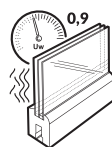

Okna Komfort Classic, Rondo oraz Cava występują również w systemie Thermo o lepszym współczynniku przenikania ciepła.